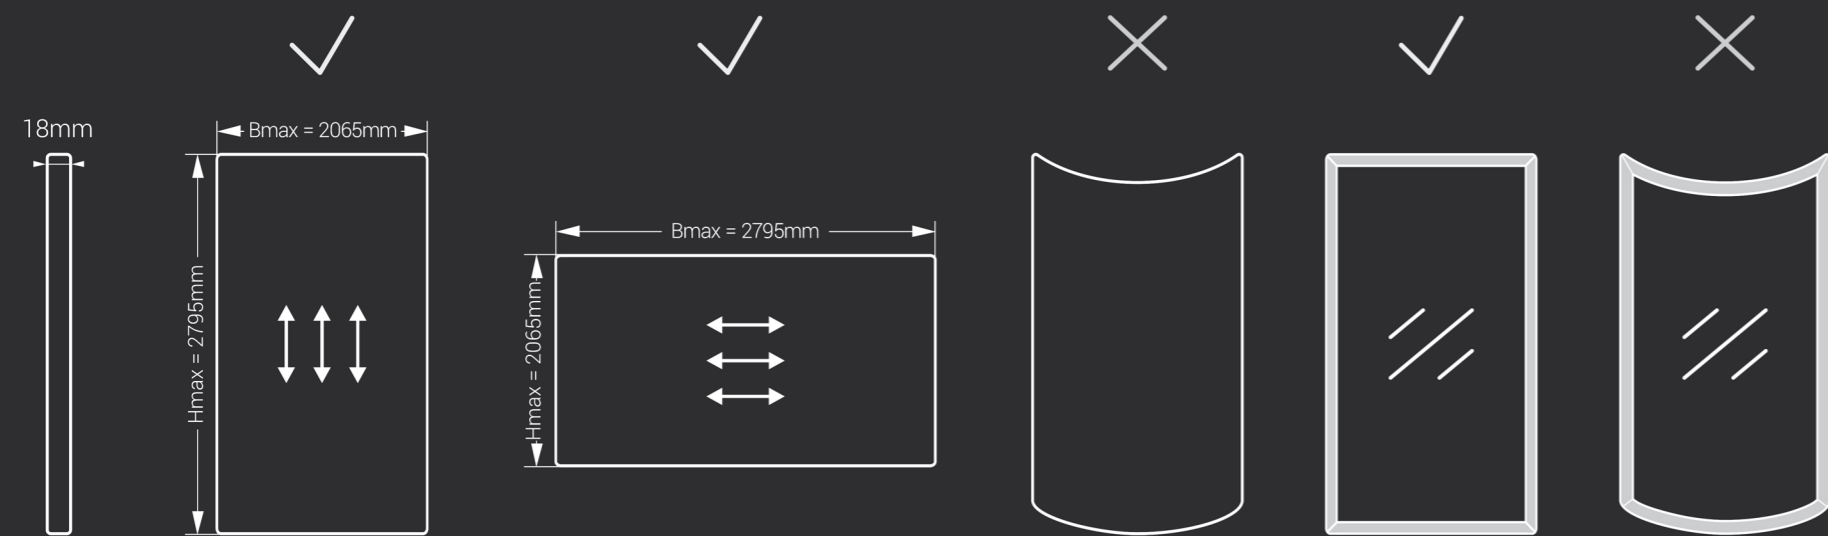

# TIMBER DECORATIVE PANELS DEKORPLATTEN TIMBER

MFC  
Melaminbeschichtete Spanplatte

EN  
ABS edgeband in matching color  
Concealed pull grips C-1, C-2, C-3 available

DE  
ABS-Kante in passender Farbe  
Verdeckte Griffleisten C-1, C-2, C-3 verfügbar