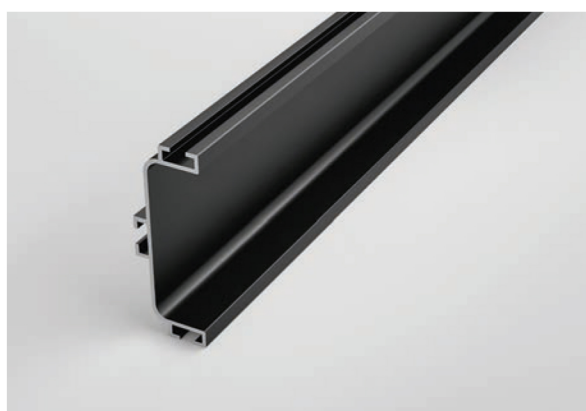

PROFILES
PROFILE

AL 07 Brushed aluminum. Aluminium gebürstet
AL 09 Black. Schwarz
AL 52 White. Weiß

Single-rounded vertical profile for tall cabinets. Vertikales Profil für Hochschränke, einseitig gerundet

Volpato Gola 80 / G15 AL 07

Volpato Gola 80 / G15 AL 09

Volpato Gola 80 / G15 AL 52

Horizontal profile with rubber seal for wall cabinets. Horizontales Profil mit Dichtung für Hängeschränke

L = 4200 mm

Volpato Gola 80 / G14 AL 07

Single-rounded horizontal profile for base cabinets. Horizontales Profil für Unterschränke, einseitig gerundet

L = 4200 mm

Volpato Gola 80 / G12 AL 07

Volpato Gola 80 / G12 AL 09

Volpato Gola 80 / G12 AL 52

Double-rounded horizontal profile for base cabinets. Horizontales Profil für Unterschränke, beidseitig gerundet

L = 4200 mm

Volpato Gola 80 / G13 AL 07

Volpato Gola 80 / G13 AL 09

Volpato Gola 80 / G13 AL 52