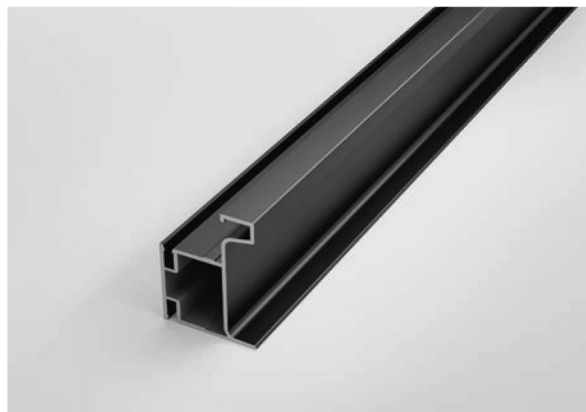

PROFILES
PROFILE

AL 07 Brushed aluminum. Aluminium gebürstet
AL 09 Black. Schwarz
AL 52 White. Weiß

Single-rounded vertical profile for tall cabinets. Vertikales Profil für Hochschränke, einseitig gerundet

L = 4700 mm

Volpato Gola 80 / G21 AL 07

Volpato Gola 80 / G21 AL 09

Volpato Gola 80 / G21 AL 52

Double-rounded vertical profile for tall cabinets. Vertikales Profil für Hochschränke, beidseitig gerundet

L = 4700 mm

Volpato Gola 80 / G15 AL 07

Volpato Gola 80 / G15 AL 09

Volpato Gola 80 / G15 AL 52

Horizontal profile with rubber seal for wall cabinets. Horizontales Profil mit Dichtung für Hängeschränke

L = 4200 mm

Volpato Gola 80 / G14 AL 07

Single-rounded horizontal profile for base cabinets. Horizontales Profil für Unterschränke, einseitig gerundet

L = 4200 mm

Volpato Gola 80 / G12 AL 07

Volpato Gola 80 / G12 AL 09

Volpato Gola 80 / G12 AL 52