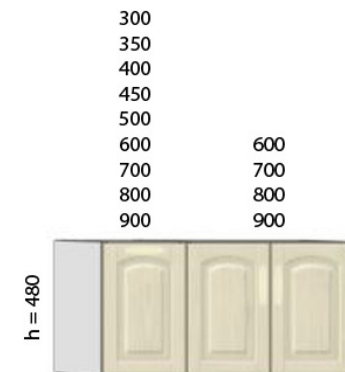

h = 480

Unterschranke